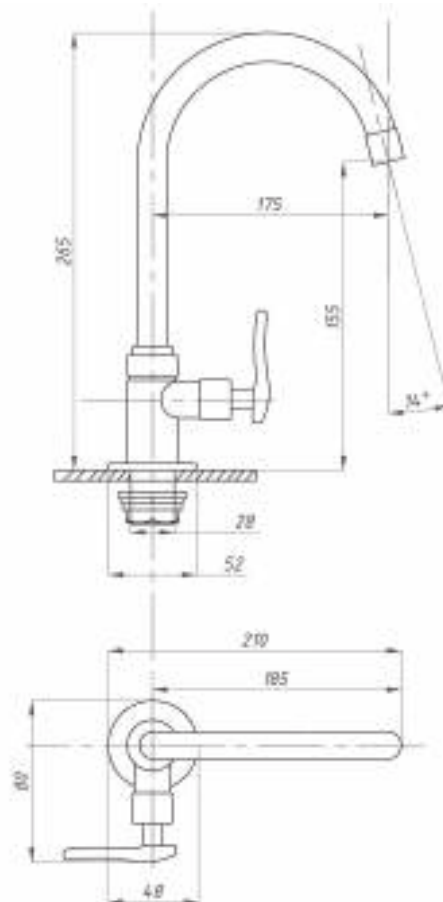

Смеситель для раковины и кухни
серия: ПЛЮС
арт. **PSM-425-008**
материал: Латунь
картридж: 40мм
гибкая подводка: нет
тип: См-МОЦБА,
См-УМОЦБА

Кран для одной воды
серия: ПЛЮС
арт. **PSM-905-89**
материал: Латунь
кран-букса
гибкая подводка: нет
тип: Кр-ЦБА