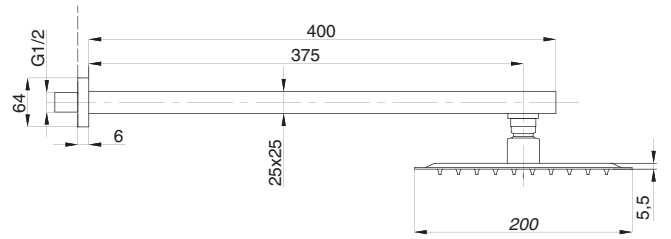

CUBE

Душевая система встраиваемая
серия: CUBE
арт. **PSM-CB-01**
материал: Латунь
картридж: 35мм.
количество выходов: 1
тип: См-ДшОРЗШт

Душевая система встраиваемая
серия: CUBE
арт. **PSM-CB-02**
материал: Латунь
картридж: 35мм.
дивертор: керамический двухдиапазонный
количество выходов: 2
тип: См-ДшОРЗШтШл