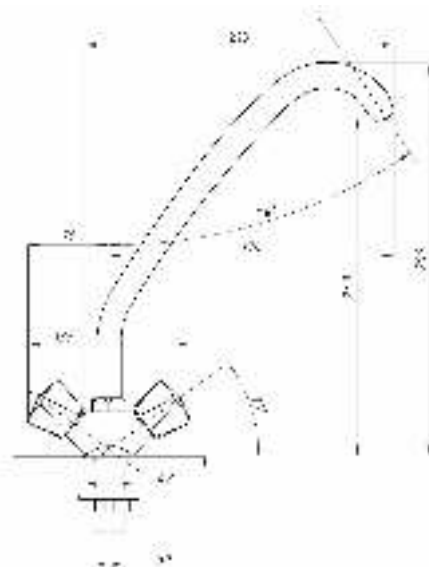

Смеситель для кухни и раковины
серия: СТАНДАРТ-Б
арт. **PSM-120-89**
материал: Латунь
кран-буксы
гибкая подводка: нет
тип: См-МДЦБр