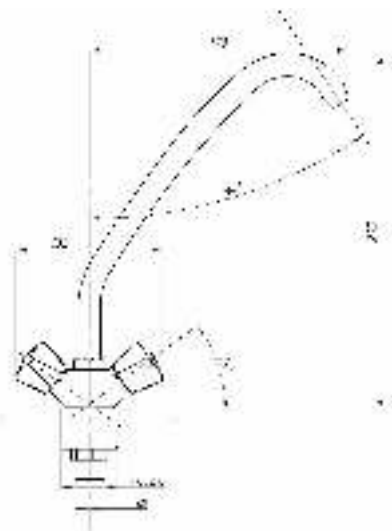

77

80

89

99

Смеситель для кухни
и раковины
серия: СТАНДАРТ-Б
арт. **PSM-117-89**
материал: Латунь
кран-буксы
гибкая подводка: нет
тип: См-МДЦБр

Смеситель для кухни
и раковины настенный
серия: СТАНДАРТ-Б
арт. **PSM-108-89**
материал: Латунь
кран-буксы
жкцентрики: Рус
тип: См-МДРНр,
См-УМДРНр