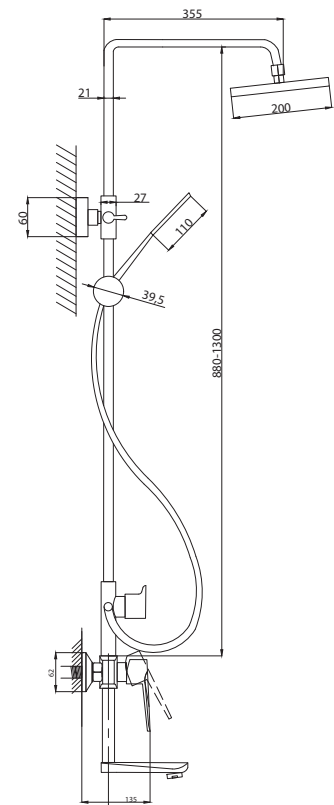

Душевая система
серия: STEEL
арт. **PSM-303-8**
материал:
Нерж. сталь AISI 304
картридж: 35мм
дивертор:
керамический
трёхдиапазонный
эксцентрики: Евро
тип: См-ВДшОРНТрА