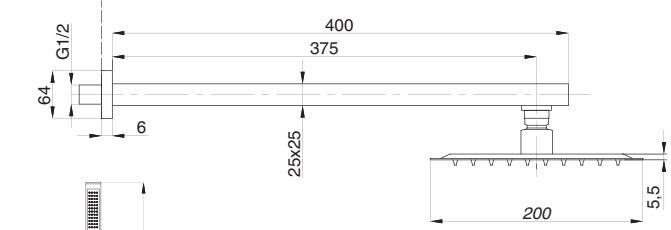

CUBE

Душевая система встраиваемая
серия: CUBE
арт. **PSM-CB-01**
материал: Латунь
картридж: 35мм.
количество выходов: 1
тип: См-ДшОРЗШт

Душевая система встраиваемая
серия: CUBE
арт. **PSM-CB-02**
материал: Латунь
картридж: 35мм.
дивертор: керамический двухдиапазонный
количество выходов: 2
тип: См-ДшОРЗШтШл