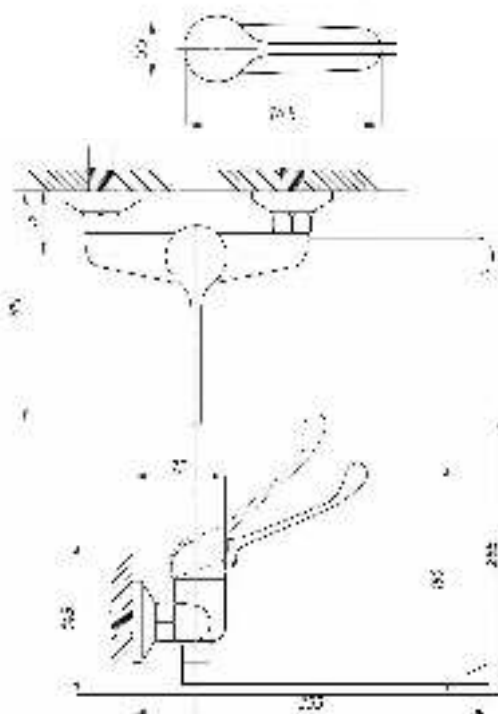

Смеситель для раковины и кухни настенный локтевой
серия: МЕДИК
арт. **PSM-508-055**
материал: Латунь
картридж: 40мм
эксцентрики: Евро
тип: См-УмлРНА,
См-МЛРНА