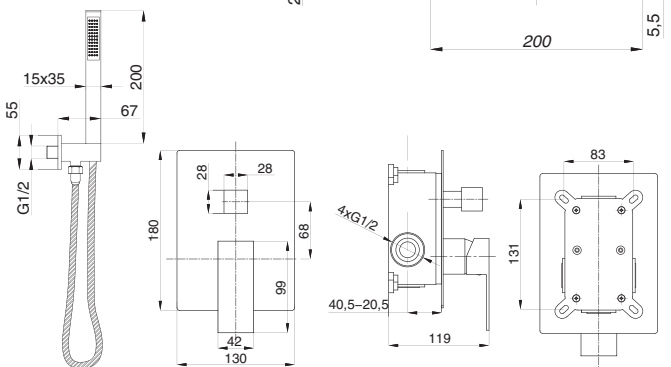

CUBE

Душевая система встраиваемая
серия: CUBE
арт. **PSM-CB-01**
материал: Латунь
картридж: 35мм.
количество выходов: 1
тип: См-ДшОРЗШт

Душевая система встраиваемая
серия: CUBE
арт. **PSM-CB-02**
материал: Латунь
картридж: 35мм.
дивертор: керамический двухдиапазонный
количество выходов: 2
тип: См-ДшОРЗШтШл