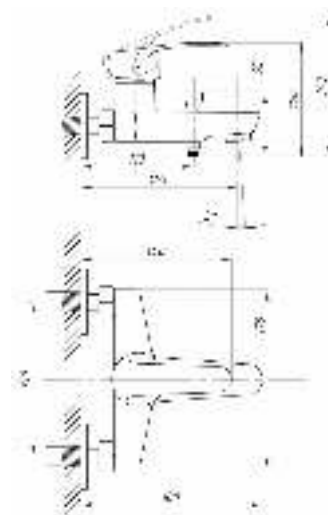

Смеситель для раковины
серия: ЕВРО
арт. **PSM-712-75**
материал: Латунь
кран-буксы
гибкая подводка: нет
тип: См-УмДЦБА

048

075

Смеситель для ванны с душем
серия: ProfECO
арт. **PSM-837**
материал: Латунь
картридж: 40мм
дивертор: Вытяжной
эксцентрики: Рус
тип: См-ВОРНШлА