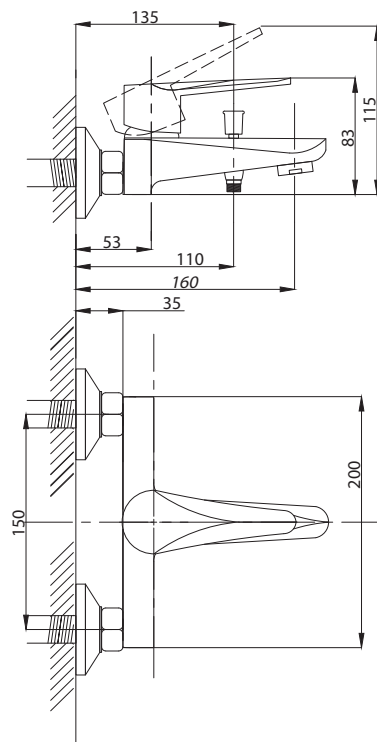

Смеситель для раковины
серия: STEEL
арт. **PSM-301-5**
материал:
Нерж. сталь AISI 304
картридж: 35мм
гибкая подводка: 40см.
тип: См-УМОЦБА

Смеситель для ванны с душем
 арт. **PSM-303-1**
 материал:
 Нерж.сталь AISI 304
 картридж: 35мм
 дивертор: Вытяжной
 эксцентрики: Евро
 тип: См-ВОРНШЛА