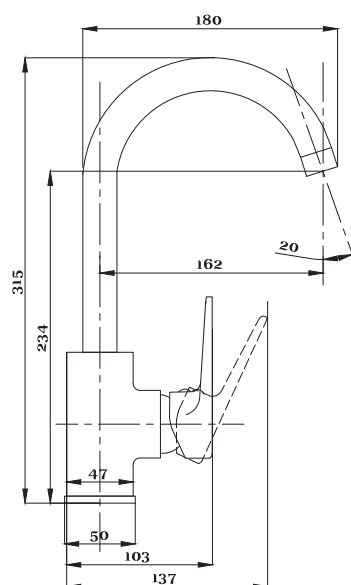

Смеситель для кухни
серия: 400
арт. **PSM-400-3**
материал: Латунь
картридж: 35мм
гибкая подводка: 44см
тип: См-МОЦБА