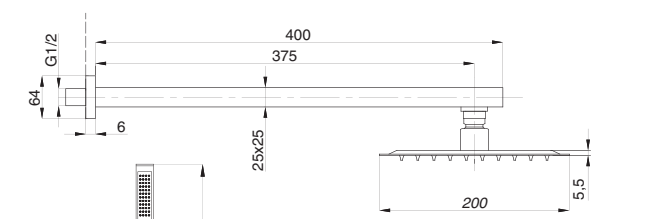

Душевая система встраиваемая
серия: CUBE
арт. **PSM-CB-03**
материал: Латунь
картридж: 35мм.
дивертор: керамический трёхдиапазонный
количество выходов: 3
тип: См-ДшОРЗШтШлА