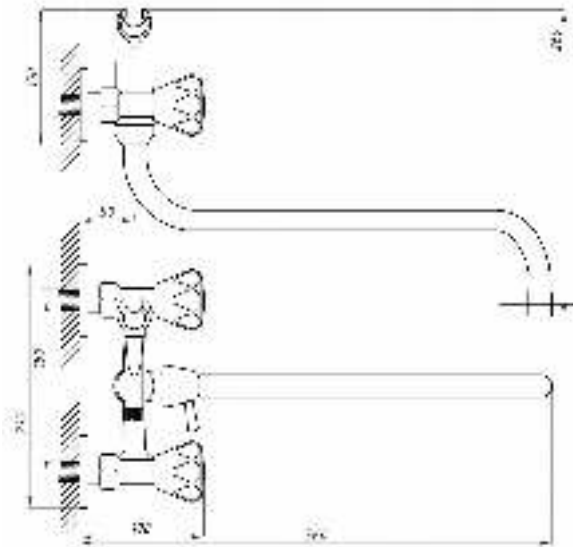

Смеситель для ванны с душем
серия: СТАНДАРТ-А
арт. **PSM-156-89**
материал: Латунь
кран-буксы
дивертор: Флажковый
эксцентрики: Рус
тип: См-ВУДРНШЛА

03

06

30

50

65

77

80