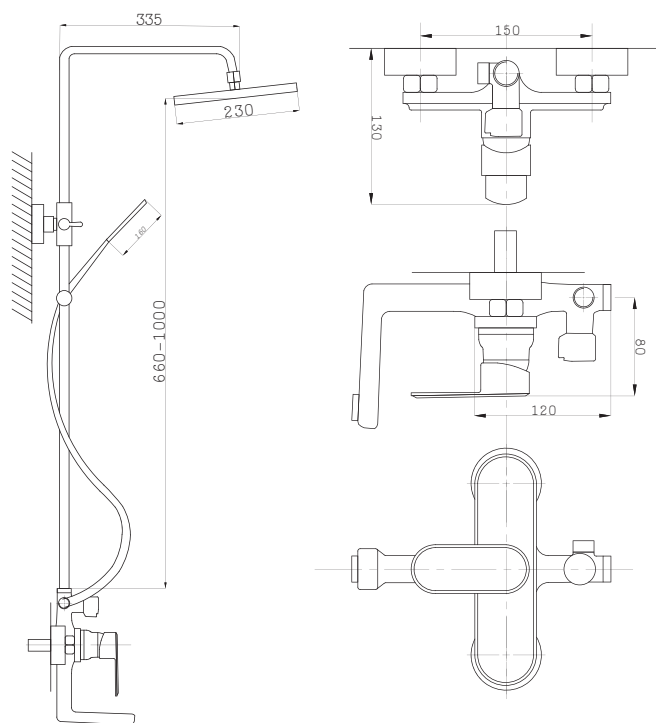

Душевая система
серия: 600
арт. **PSM-600-8**
материал: Латунь
картридж: 35мм
эксцентрики: Евро
тип: См-ВДшОРНТрА