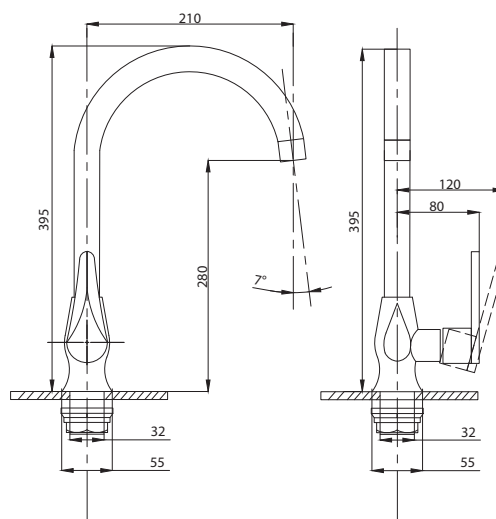

Смеситель для кухни
серия: STEEL
арт. **PSM-303-3**
материал:
Нерж. сталь AISI 304
картридж: 35мм
гибкая подводка: 50см
тип: См-МОЦБА