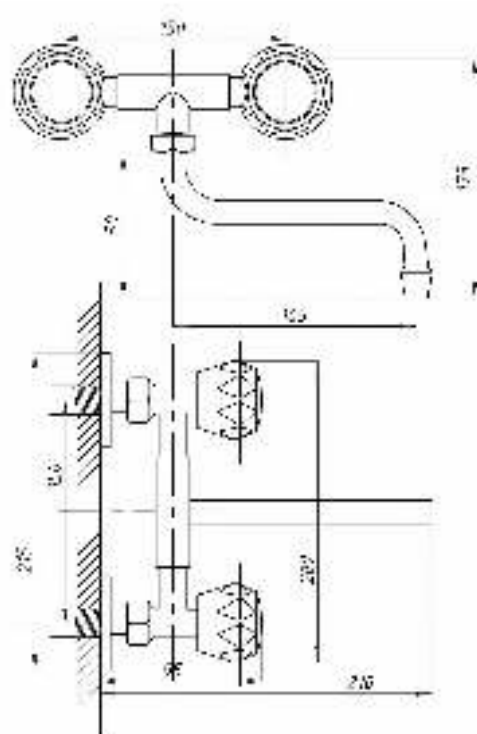

77

80

89

99

Смеситель для кухни
и раковины
серия: СТАНДАРТ-Б
арт. **PSM-117-89**
материал: Латунь
кран-буксы
гибкая подводка: нет
тип: См-МДЦБр

Смеситель для кухни
и раковины настенный
серия: СТАНДАРТ-Б
арт. **PSM-108-89**
материал: Латунь
кран-буксы
жкцентрики: Рус
тип: См-МДРНр,
См-УМДРНр