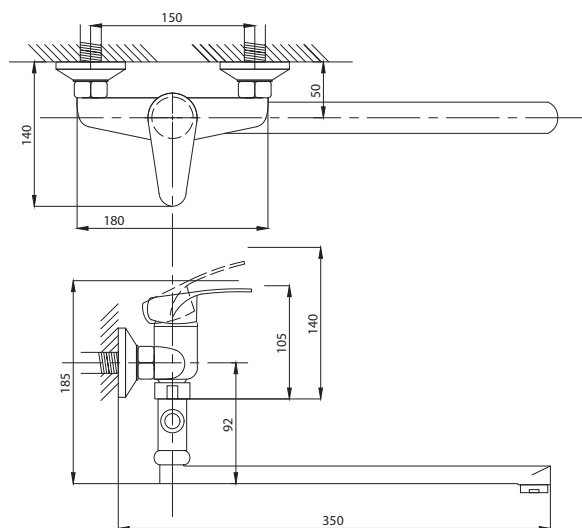

серия КОМПЛЕКТАЦИЯ

Смеситель для ванны
серия: КОМПЛЕКТАЦИЯ
арт. **PSM-104-1**
материал: Латунь
картридж: 35мм.
дивертор: Вытяжной
эксцентрики: Евро
тип: См-ВОРНШЛА

Смеситель для ванны
с душем
серия: КОМПЛЕКТАЦИЯ
арт. **PSM-104-2**
материал: Латунь
картридж: 35мм
дивертор: Керамический
эксцентрики: Евро
тип: См-ВУОРНШЛА