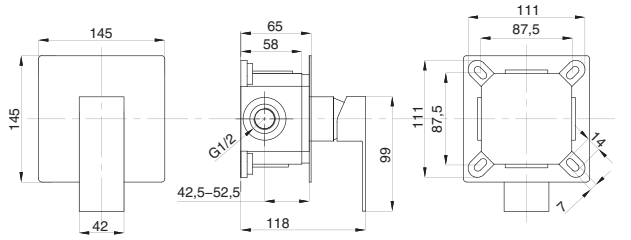

CUBE

Душевая система встраиваемая
серия: CUBE
арт. **PSM-CB-01**
материал: Латунь
картридж: 35мм.
количество выходов: 1
тип: См-ДшОРЗШт

Душевая система встраиваемая
серия: CUBE
арт. **PSM-CB-02**
материал: Латунь
картридж: 35мм.
дивертор: керамический двухдиапазонный
количество выходов: 2
тип: См-ДшОРЗШтШл