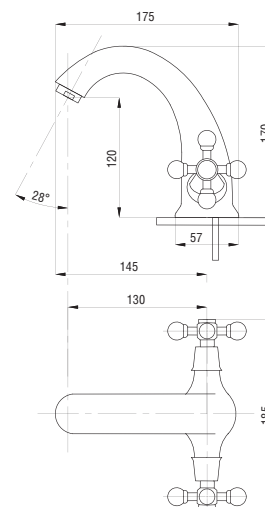

Смеситель для раковины
серия: СТАНДАРТ-А
арт. **PSM-712-89**
материал: Латунь
кран-буксы
гибкая подводка: нет
тип: См-УмДЦБА