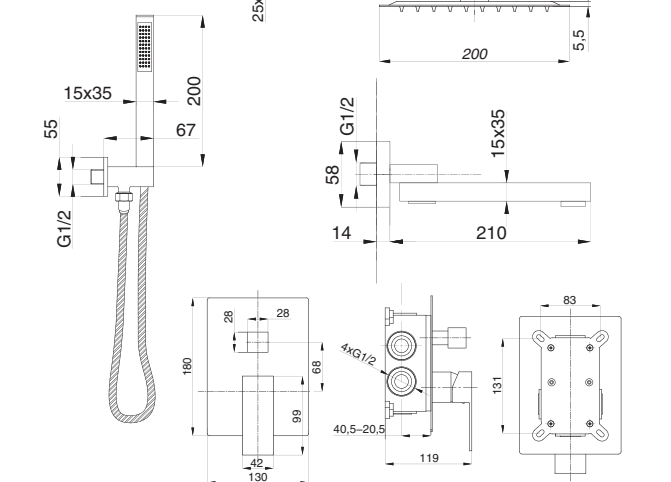

Душевая система встраиваемая
серия: CUBE
арт. **PSM-CB-03**
материал: Латунь
картридж: 35мм.
дивертор: керамический трёхдиапазонный
количество выходов: 3
тип: См-ДшОРЗШтШлА